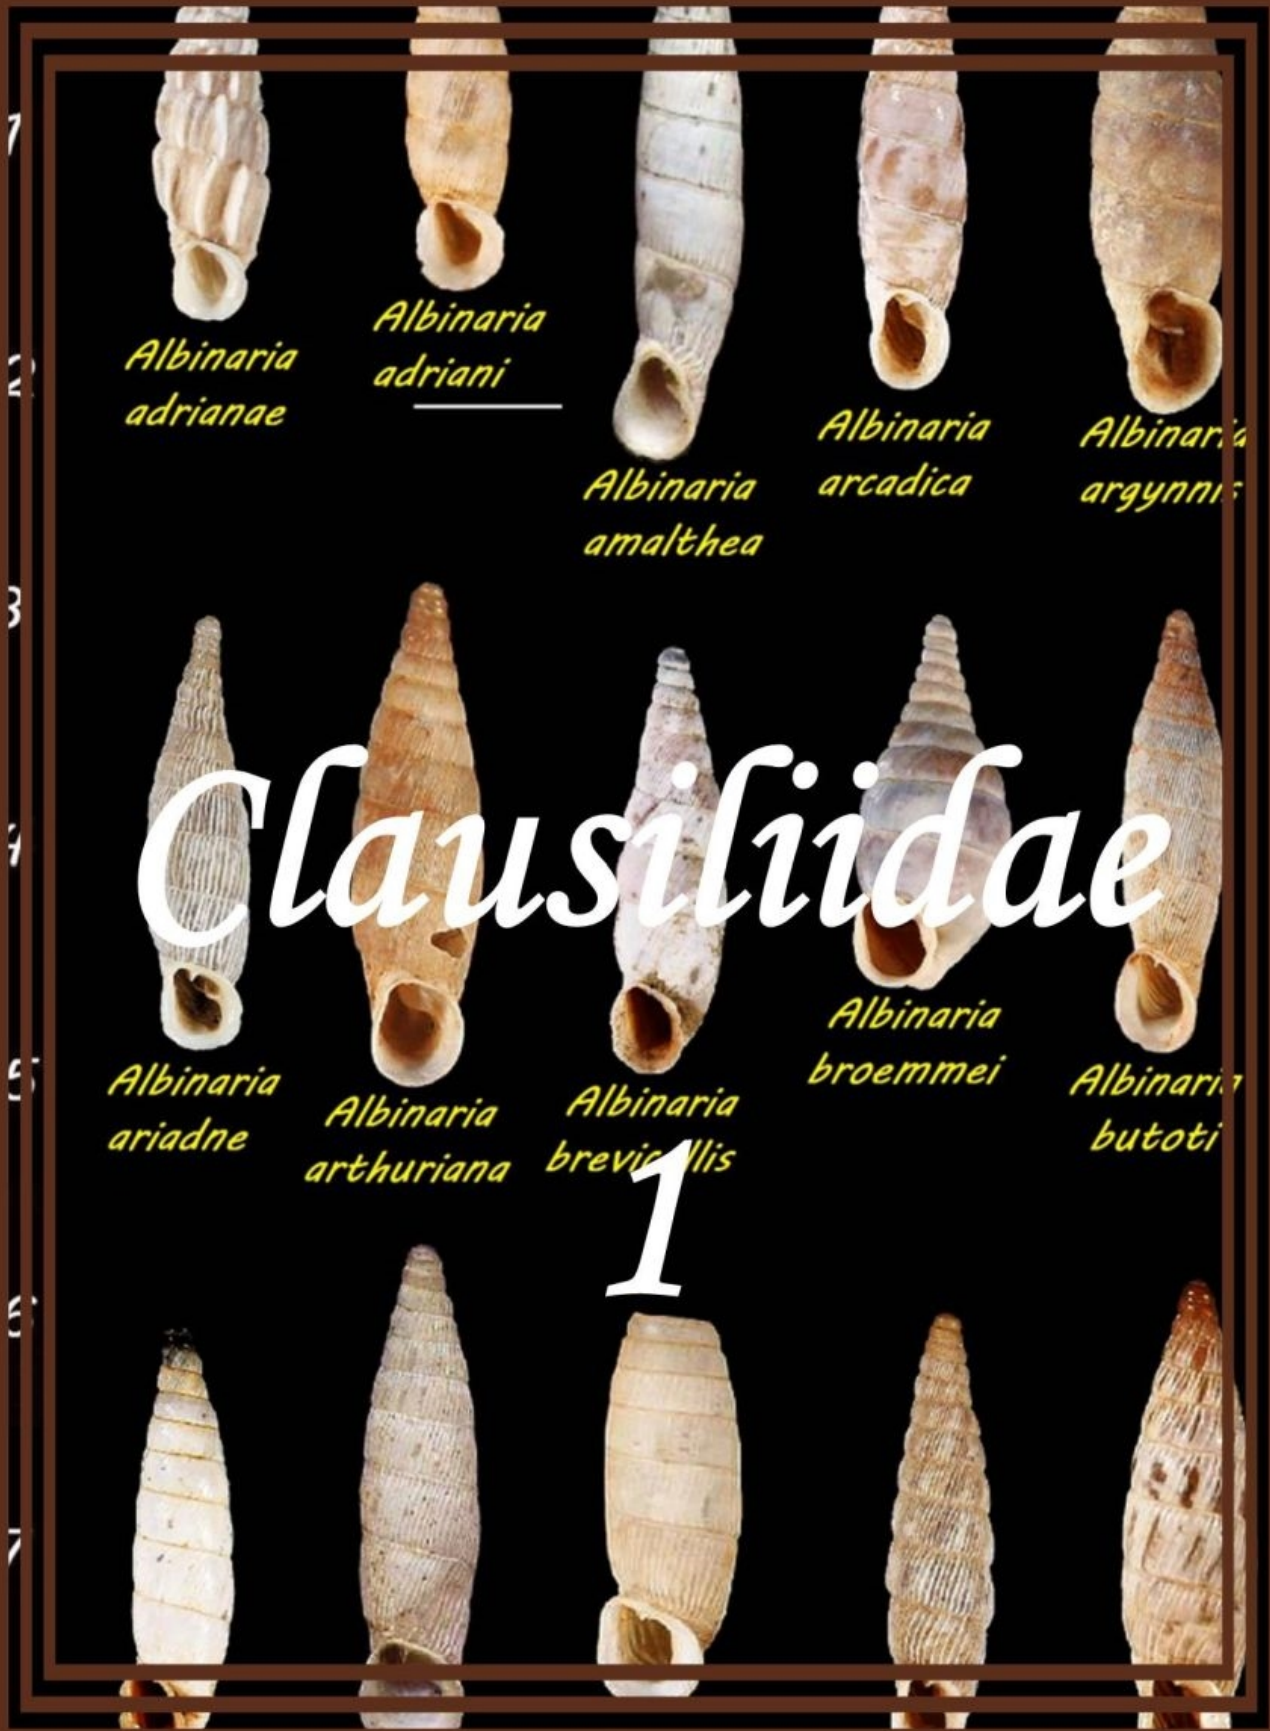

Σύντομος οδηγός των χερσαίων ειδών  
μαλακίων της Ελλάδας

Clausiliidae

1

Simple Guide to the Land Mollusks  
of Greece

Σύντομος οδηγός  
των χερσαίων ειδών μαλακίων της  
Ελλάδας

*Clausiliidae*

*1*

*Simple Guide  
to the Land Mollusks of  
Greece*